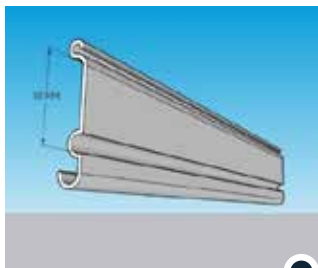

TIPO DE OPERACIÓN

**Push up/
impulso**

Cadena

**Motor
industrial**

**Motor oculto
en rollo**

**Motor
paralelo**

DISEÑO DE LÁMINA

Americana

Europea

Euroamericana

COLORES DE LÍNEA

Disponible en calibre 22 y 24

Zintro verde

Pintro

Galvanizada

GAMA PREMIUM

Perforada de 1/8 y 1/4

Troquelada

Policarbonato y Aluminio

ACCESORIOS

Antepecho

Postigo

Cubrerrollo